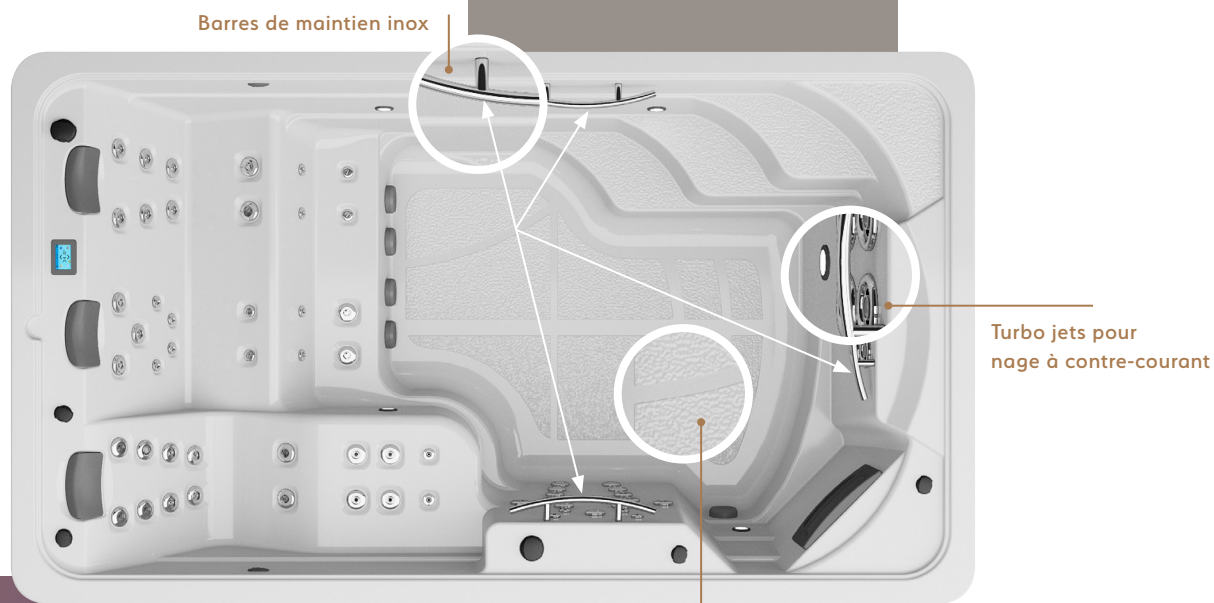

Performance 3

ESTHÉTIQUE

Typée nord-américaine avec un design moderne européen.

ÉCORESPONSABLE

Isolation performante du spa, circuit court : fabrication européenne, aide à la désinfection pour moins de produits chimiques.

ERGONOMIQUE

Barres de maintien inox

Turbo jets pour nage à contre-courant

Marches et fond antidérapants (accès facile et sécurisé)

GARANTIES

15 ans pour la structure
10 ans pour la cuve
2 ans pour l'habillage
2 ans pour les composants